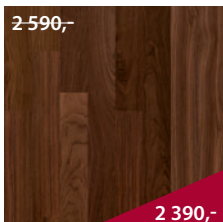

Kährs Original 15 mm

3
JASAN KALMAR
Town
153N18AK09KW0

1
DUB HAMPSHIRE
Country
151L87EK09KW240

2
DUB VERONA
Town
152N3BEK09KW0

3
DUB COMO
Town
153N38EK50GW0

3
DUB ČERVENÝ DENVER
City
153N19ER50KW0

2
OŘECH AM. PHILADELPHIA
City
152N55VA50KW0