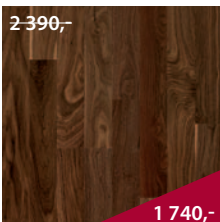

Kährs Original 15 mm

3
JASAN KALMAR
Town
153N18AK09KW0

1
DUB HAMPSHIRE
Country
151L87EK09KW240

2
DUB VERONA
Town
152N3BEK09KW0

3
DUB COMO
Town
153N38EK50GW0

3
DUB ČERVENÝ DENVER
City
153N19ER50KW0

2
OŘECH AM. PHILADELPHIA
City
152N55VA50KW0